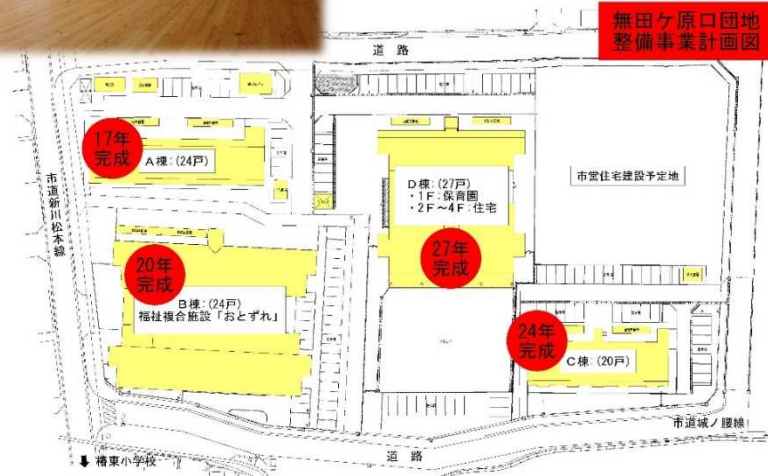

むたがはらぐち  
市営住宅無田ヶ原口団地（山口県萩市）

市営住宅無田ヶ原口団地(D棟)は、老朽化が著しかった住宅を中層耐火構造4階建ての住宅として平成27年3月に建替え、1階部分には保育園を設置しています。

さらに、団地内には、デイサービスセンター、高齢者生活支援ハウスなどの機能を持つ老人福祉施設や高齢者向け住宅が設置されるなど、子どもから高齢者までが安心して豊かに暮らせる住空間となっています。

この団地の整備にあたっては、建設資金の一部として財政融資資金（過疎対策事業債、公営住宅建設事業債など）が活用されています。